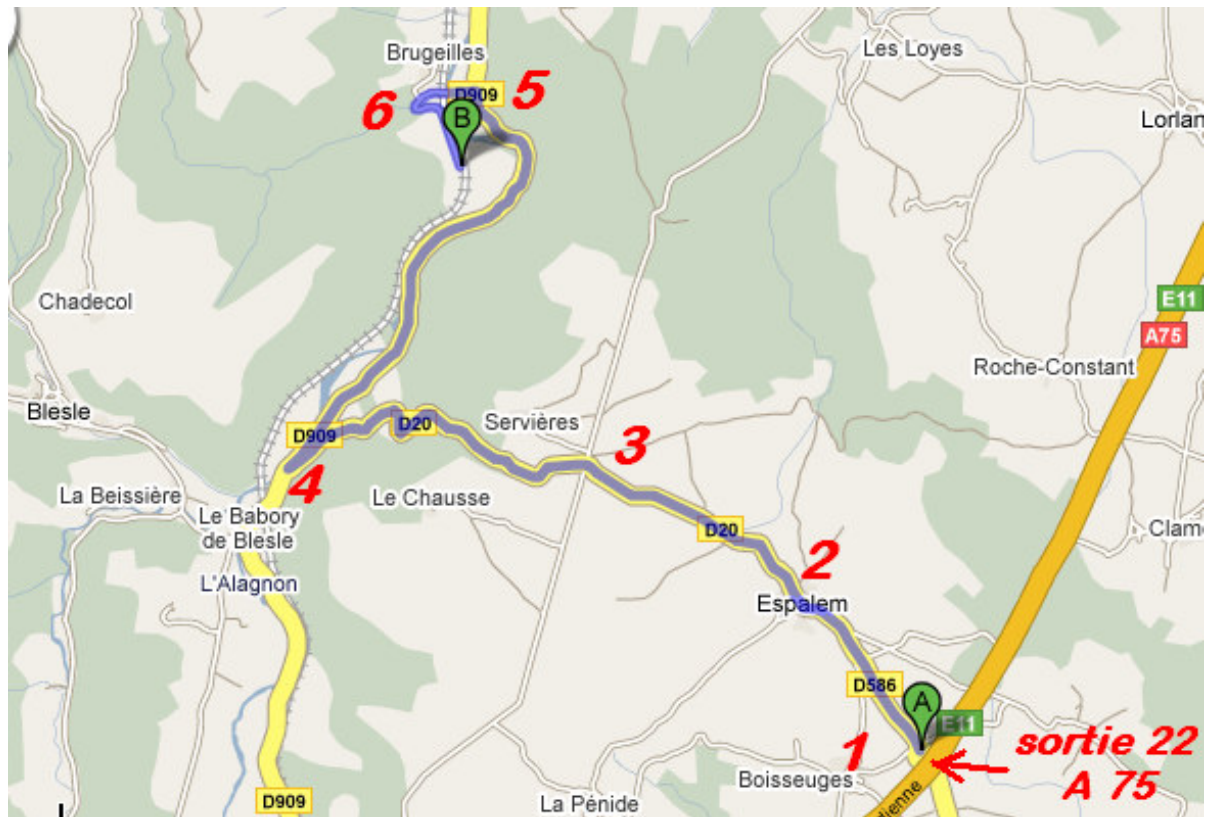

ITINERAIRE POUR NOUS REJOINDRE A PARTIR DE LA SORTIE 22 DE L'A75

- 0** : Sortir de l'Autoroute A75 à la sortie 22
- 1** : Au rond point Prendre la direction BLESLE / ESPALEM (D586 puis D20)
- 2** : Traverser le village d'Espalem (Prudence)
- 3** : Au Carrefour tout droit (rester sur la D20) puis vous descendez dans la vallée de l'Alagnon .
- 4** : En bas de la vallée au Stop Tournez à droite direction LEMPDES (D909)
- 5** : Après 4km sur la D909 , Tournez à Gauche direction AUBEYRAT / BRUGEILLES
- 6** : prendre à gauche direction AUBEYRAT , passez le gué (ou le petit pont) puis continuez vers la gauche la petite route étroite qui monte (700m) .

Nos coordonnées GPS : **45.19.57 - 3.12.19**

Catherine et Jacques DUCATILLON
Aubeyrat – 43 450 BLESLE
Tel : 04 71 76 22 29 ou 06 84 46 99 05